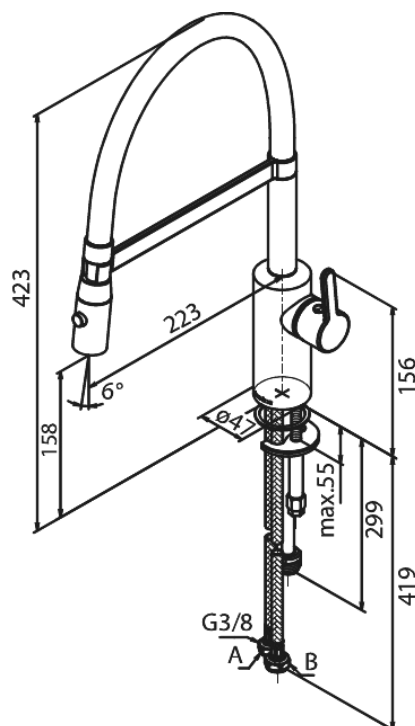

Omadused

Hals Interiors
Kivikülv 8, EE-12919 Tallinn

Tel.: 71 51 400 hals@hals.ee

Rohkem informatsiooni <https://damixa.ee>

damixa